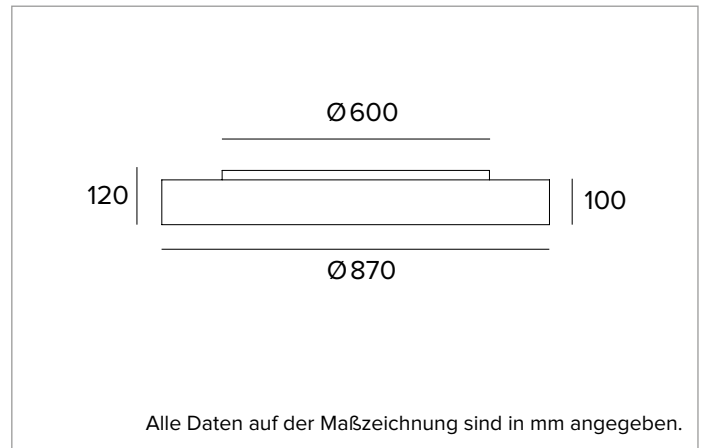

LICHTQUELLE

LED Engine bestehend aus runden Platinen mit integrierter Wärmeabführung. Version Tunable White auf Anfrage.

Die Energieeffizienzklasse des Produkts: E

Nennleistung: 177W

Nenn-Lichtstrom: 23706lm

Farbwiedergabeindex: 90

Rf: 89,8

Rg: 98,7

Ähnliche Farbtemperatur: 4000K

Lebensdauer (L80/B10): >50000h tq +25°C

BELEUCHUNGSTECHNISCHE MERKMALE

Version OPAL Direkt/Indirekt: Unterer Diffusor aus opalem Polycarbonat für verbesserte Lichtübertragung und -diffusion. Indirekte diffuse Lichtemission mit LED Chip On Board.

Abstrahlung: OPAL NACH OBEN UND UNTEN

Optische Effizienz: 66%

Leuchten-Lichtstrom: 15551lm

Lichtausbeute: 78lm/W

Fotobiologische Sicherheit: Risikogruppe 1 (RG 1 = geringes Risiko)

MECHANISCHE MERKMALE

Gehäuse aus kalandriertem extrudiertem Aluminium.

Farbe und Oberfläche: Tiefschwarz

Abmessungen: D=870mm

Gewicht: 14Kg

Schutzart: IP20 eingebauter Leuchtenteil

Schutzart: IP40 von unten

ELEKTRISCHE MERKMALE

Integriertes elektronisches ON-OFF. Batterie-Notstromversorgung erhältlich auf Anfrage. Ausgestattet mit Schnell-Verbindungsstecker für den Anschluss an das Stromnetz.

Leistungsaufnahme der Leuchte: 199W

Betriebsgerät: 220-240Vac 50/60Hz

Schutzklasse: SCHUTZKLASSE 1

Treiberart / Steuerung: ON-OFF

einschließlich Treiber: JA

Klasse F: JA

Umgebungstemperaturen: 0°C / +25°C

INSTALLATION

Die Pedelmontage ist mit einem Sonderzubehör möglich, das separat erhältlich ist.

HINWEISE

DIREKTE/INDIREKTE VERSION: Separate Modi möglich. Drei mögliche Modi: Direkte Lichtemission, indirekte Lichtemission oder gemischte direkte/indirekte Lichtemission. Die 110-277Vac Version ist auf Anfrage erhältlich.

GARANTIE

5 Jahre.

HINWEISE

Leuchte für die Entsorgung/Recycling am Ende der Lebensdauer konzipiert. Austauschbare (nur LED) Lichtquelle durch einen Fachmann. Austauschbare Vorschaltgeräte durch einen Fachmann.

Aus Gründen der technologischen Entwicklung der elektronischen Bauteile unterliegen die aufgeführten Daten eventuellen Aktualisierungen. Daher muss bei der Bestellung eine Bestätigung angefordert werden. Der Lichtstrom und die elektrische Leistung weisen einen Toleranzbereich von +/-10% im Vergleich zum angezeigten Wert auf. Tq bei +25 °C auf (CIE 121).

Technische Änderungen vorbehalten.

Targetti Sankey S.r.l.
Via Pratese, 164
50145 Firenze - Italy
Tel: +39 055 37911
targetti.com
targetti@targetti.com

CCIAA Firenze
Share Capital:
€ 500.000,00
VAT N. (IT):
01537660480
R.E.A.: FI-275656

TARGETTI